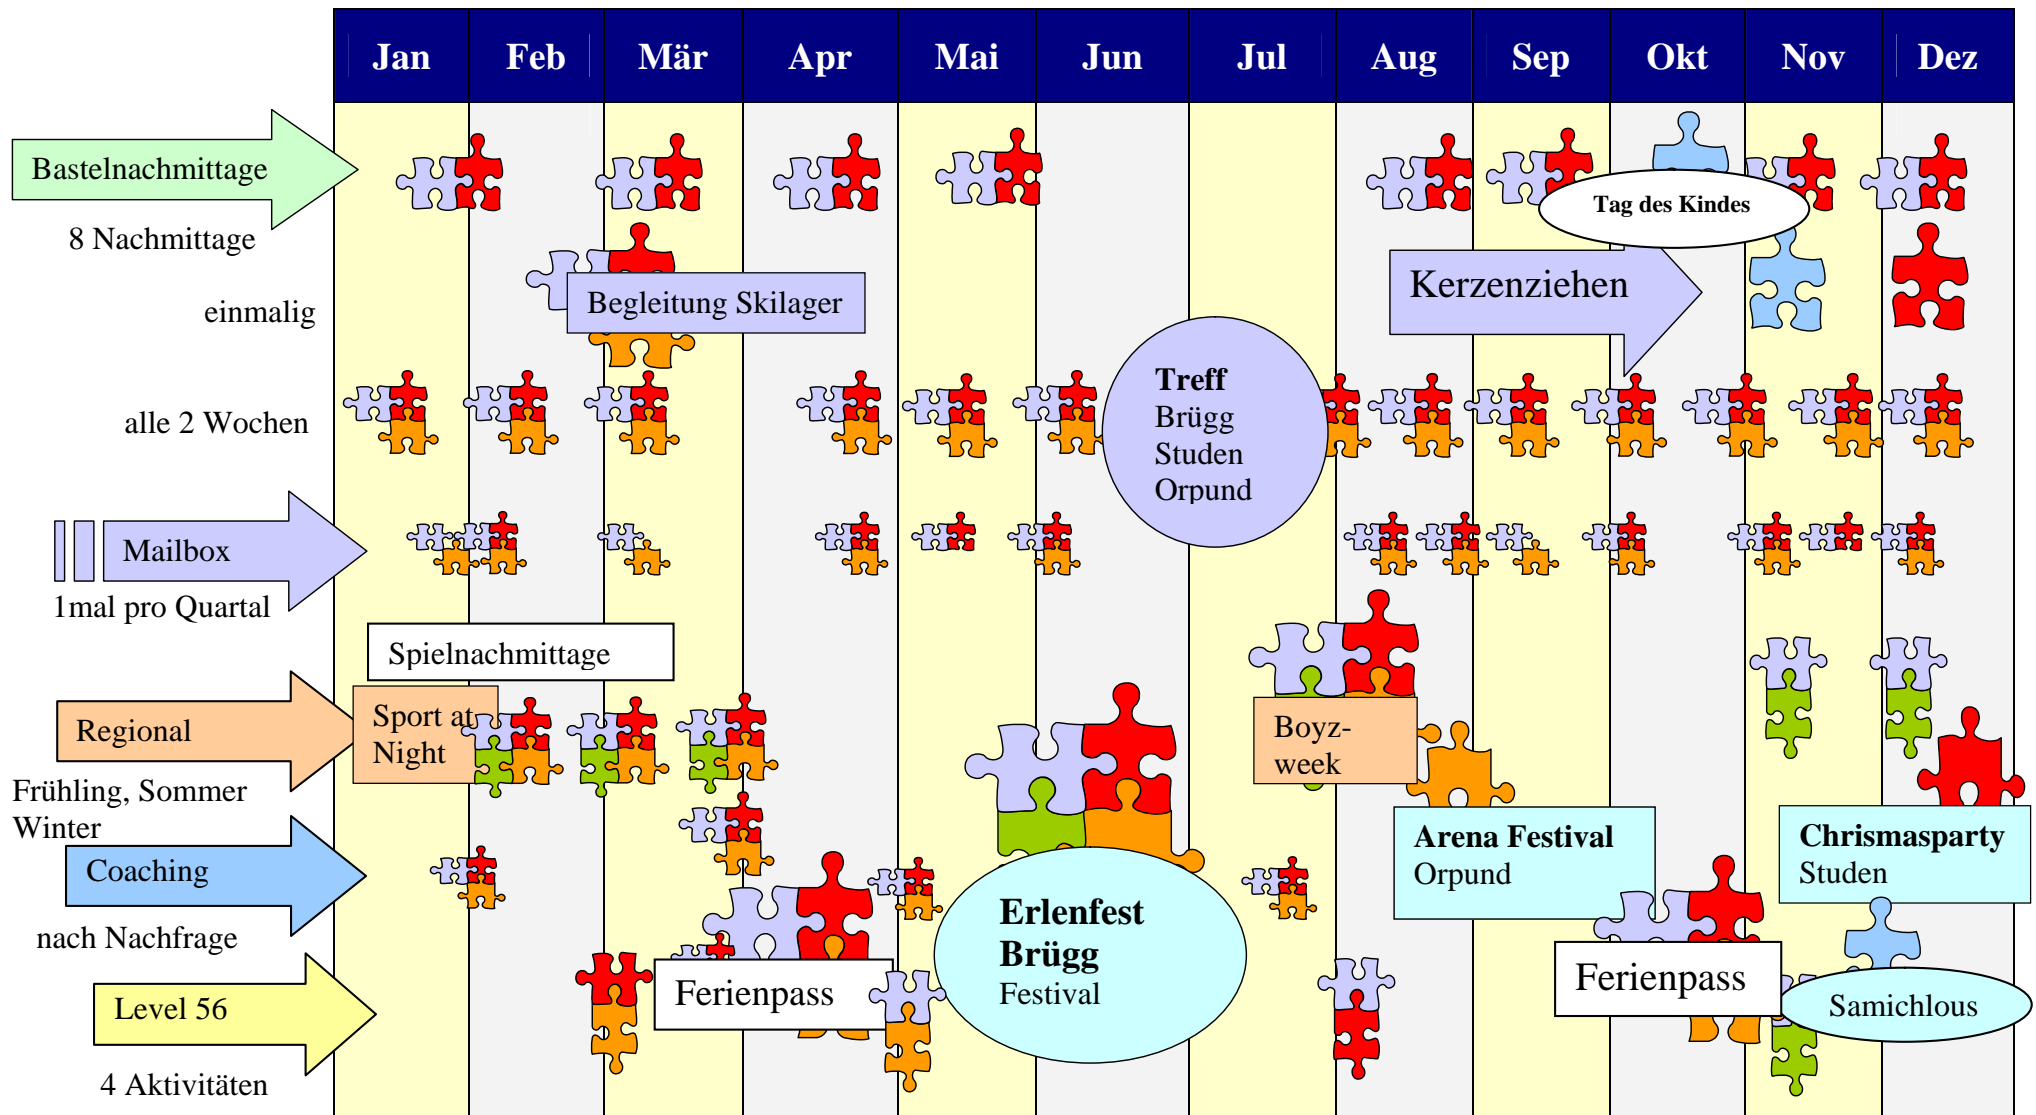

Übersicht Angebote und Projekte der Regionalen Jugendarbeit

Brügg, Aegerten, Studen, Schwadernau, Scheuren, Orpund

blau für Standort Brügg
grün für Regional

rot für Standort Studen
orange für Standort Orpund